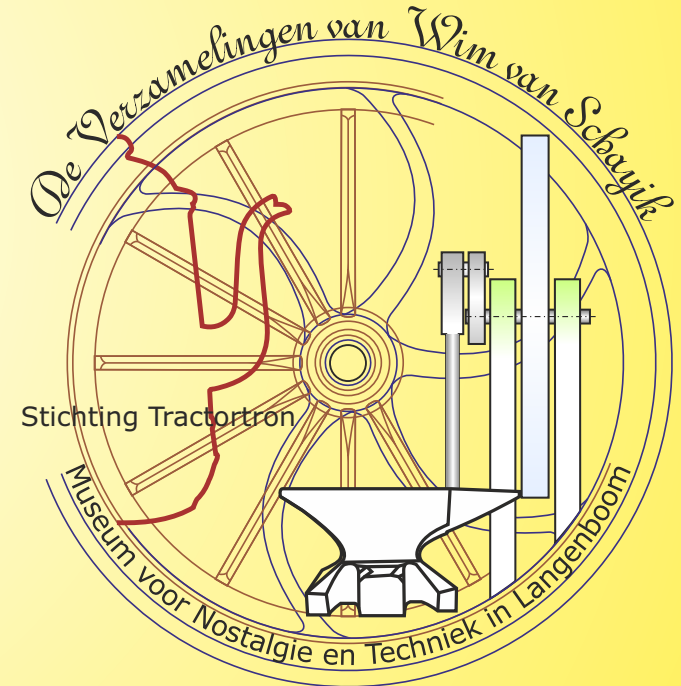

De Verzamelingen van Wim van Schayik
The Wim van Schayik's Collections
Die Wim van Schayik Sammlungen